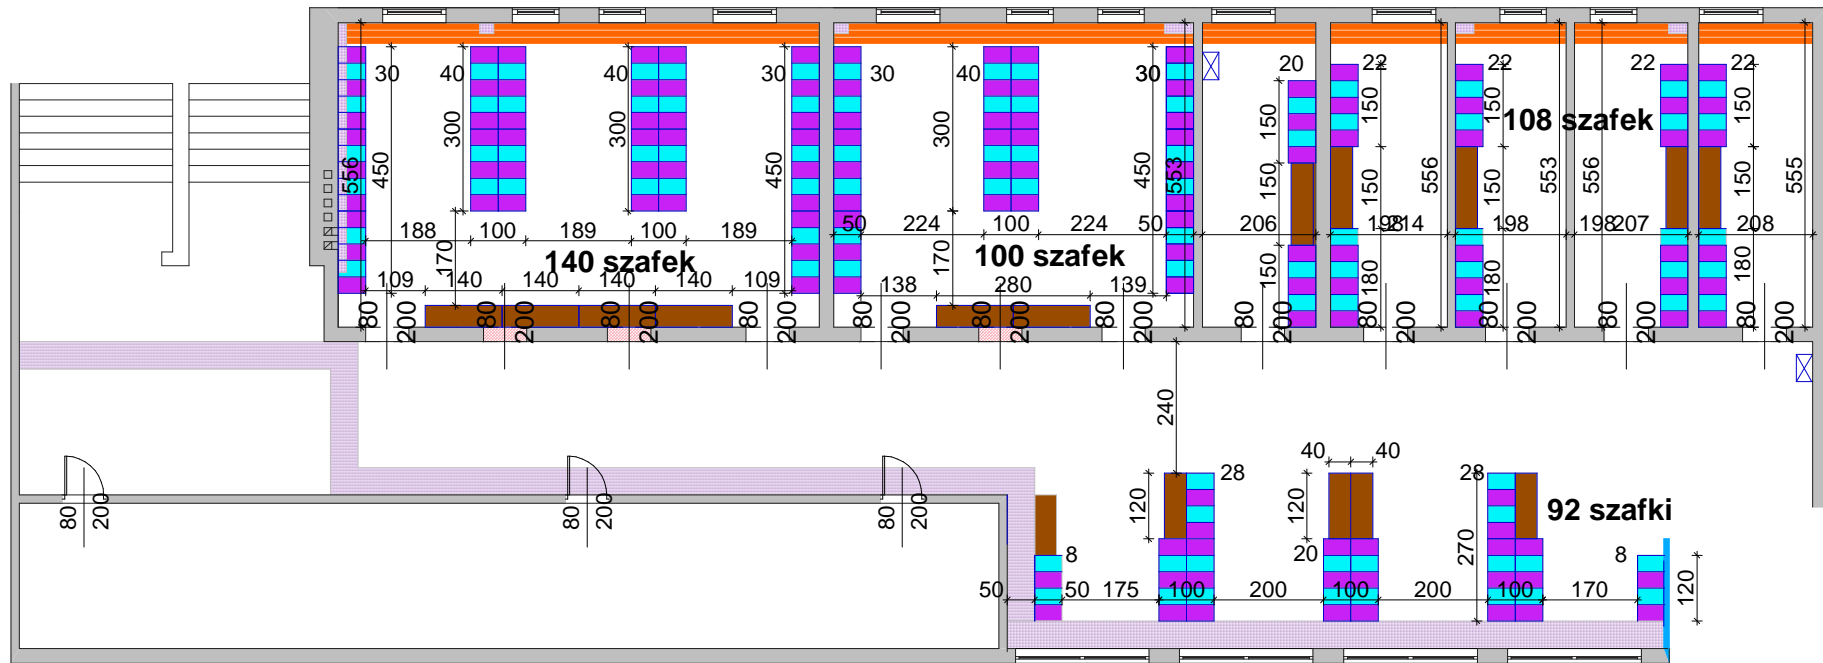

### KONCEPCJA 1 - MODERNIZACJA SZATNI

Obiekt: MODERNIZACJA POMIESZCZEŃ SZATNI W SZKOLE PODSTAWOWEJ NR 18 W PŁOCKU		
Lokalizacja: Płock, ul. Jasna 8		
Rysunek: <b>Rozmieszczenie szafek i ławek</b>	Skala: 1:100	Nr rys.: 3
Opracował: mgr inż. Artur Wiśniewski upr. bud. nr MAZ/0102/OWOK/06	Data: 23.05.2018	Podpis: